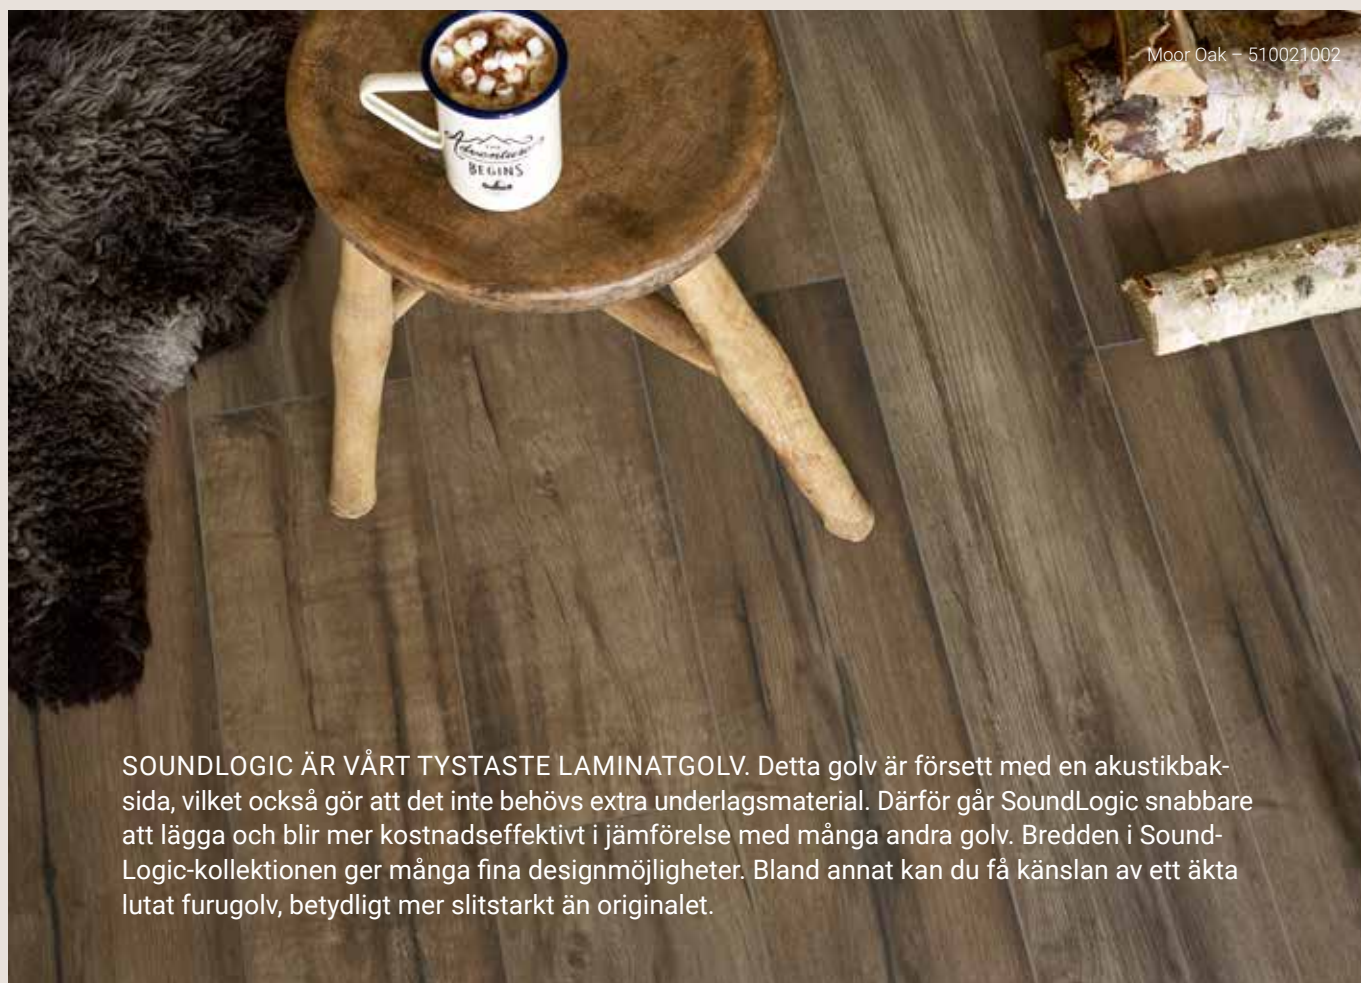

Tiziano Marble – 510015002

Garonne Oak – 510016005

Maremma Oak – 510021006

Handbrushed Pine Natural – 510019002

Cinnamon Oak – 510020001

SOUNDLOGIC

SOUNDLOGIC ÄR VÅRT TYSTASTE LAMINATGOLV. Detta golv är försett med en akustikbak-sida, vilket också gör att det inte behövs extra underlagsmaterial. Därför går SoundLogic snabbare att lägga och blir mer kostnadseffektivt i jämförelse med många andra golv. Bredden i Sound-Logic-kollektionen ger många fina designmöjligheter. Bland annat kan du få känslan av ett äkta lutat furugolv, betydligt mer slitstarkt än originalet.

LONG BOARDS

Sierra Oak Sand – 510016006

LONG BOARDS ÄR VÅR LÄNGSTA BRÄDA. Med dessa vackra, gedigna och generösa tvåmetersplank uppnår du enkelt känslan av lyx. Den nya kollektionen Long Boards erbjuder många vackra nyanser. Den matta ytan, kombinerad med en naturtrogen struktur av träådring och kvist ger känslan av äkta träplank. Dessa plank lyfter rummets hela karaktär. Trots att plankorna är långa är golven lätta att lägga.