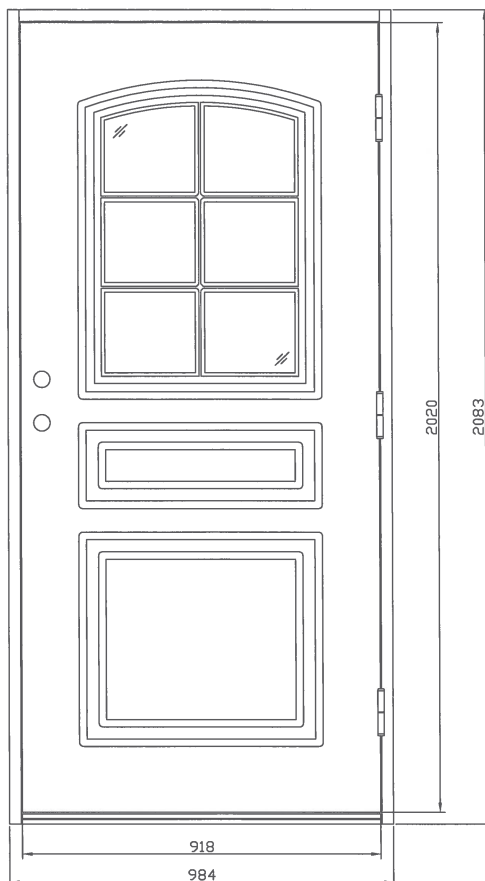

## Förnuftig G - en traditionell ytterdörr med spårfräst utsida och slät insida

### Fakta

- Karm 45\*105 mm massivt trä
- Stomme av lamellimmad och fingerskarvad furu.
- Beräknat U-värde 0,9 W/m<sup>2</sup> °C.
- Ornamentglas Cotswold.
- Standard vitmålad med tvåkomponentfärg i NCS S0502-Y
- Tre justerbara gångjärn varav 2 försedda med bakkantssäkring
- Förhöjt säkerhetskydd med hakregellås ASSA 2002 för mellanvred med hemma/borta funktion (obs. ej förborrad för mellanvred som standard)
- Slutbleck med anslagsklack för justering av stängningstryck

### Modulmått:

Enkeldörr - 9\*20, 9\*21, 10\*20, 10\*21

Pardörr - 14\*21, 15\*21, 16\*21, 18\*21

Verkligt mått: Modulmått minus 16 mm bredd, 17 mm höjd

Övriga storlekar som tillval