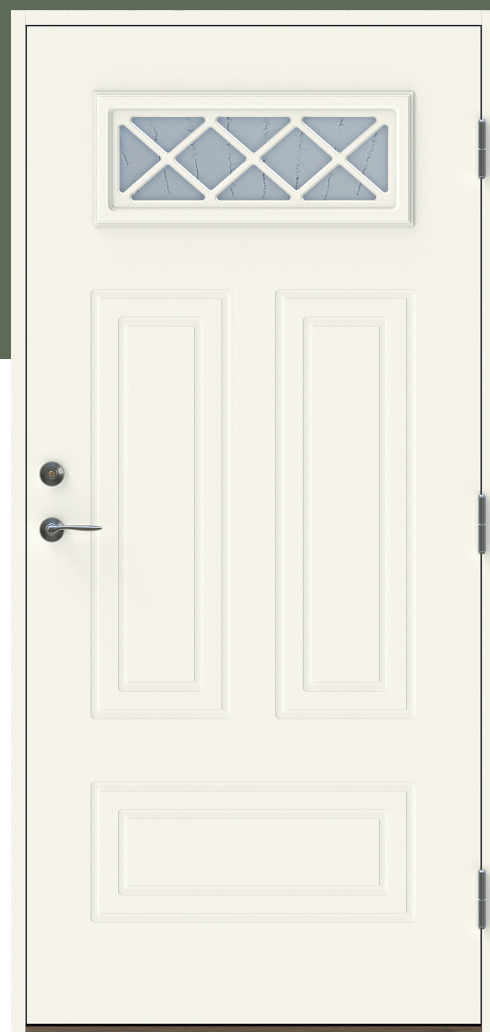

Dörren har i sitt standardutförande maskinantikt klart glas och ett beräknat u-värde på 0,9 w/m² °c, vilket innebär en dörr som håller inomhusklimatet väl och står mot väder och vind.

Polardörrar målas med en tvåkomponentfärg i glansvärde 30, för att få en slät och fin yta som håller sig år efter år trots påfrestningar från användande och utomhusklimat. Vår standardkulör är NCS S0502-Y, men dörren kan lackas i valfri NCS- eller RAL- kulör.

Dörren utrustas med tre justerbara gångjärn varav två är försedda med bakkantssäkring, för att dörren ska vara stabil och trygg.

Låskista ASSA 2002 med hakregellås följer alltid med dörren och förhöjer säkerhetsskyddet. Önskas dörren förborrad för mellanvred kan det beställas, och då kan funktionen för hemma/borta nyttjas för en ännu mer säker dörr. Slutbleck med anslagsklack för att enkelt kunna justera stängningstrycket.

Garanti

- **15 år** Formgaranti mot böjt dörrblad, mer än 4 mm
- **5 år** Produktgaranti på målning, limning och skydd mot fuktintrång
- **3 år** Mot kondens mellan glas i isolerrutor samt beslagens funktion

Standard Modulmått:

Enkeldörr:
9*21, 10*21

Pardörr:
14*21, 15*21

Garageport:
24*21, 25*21

Annan storlek/spec mått som tillval

Verkligt Karmyttermått:
Modulmått minus
bredd 16 mm
höjd 17 mm

Bild och ritning visar storlek 10*21

Om du har andra önskemål
besök vår hemsida eller kontakta
oss vi hittar en lösning för dig.