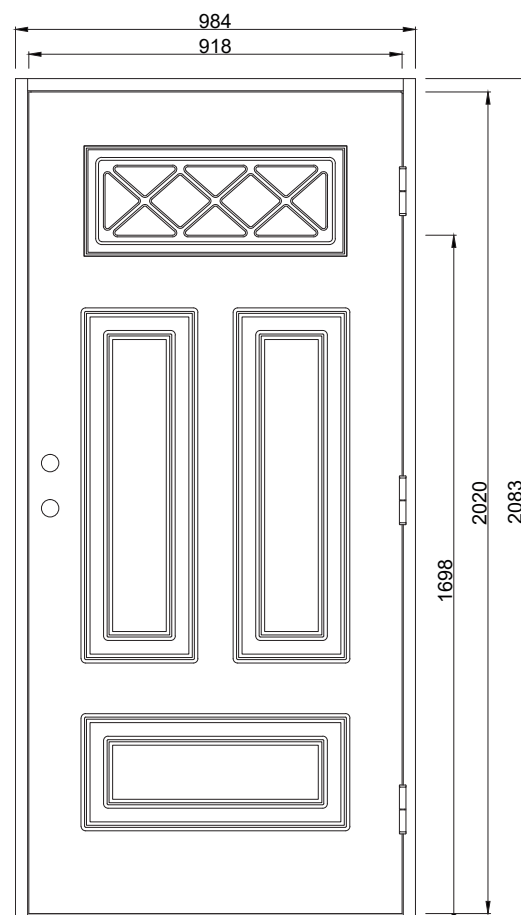

## Fakta

Materialet i en Polardörr är valt med omsorg. För att dörrens funktion ska hålla under många år och behålla sin fina finish väljer vi därför, så långt det är möjligt, material från vår närområde. Dörrkarmen är gjord i massivt trä med dimension 45\*105 mm och med en tröskel i oljat ädelträ. Karmarna förborras för 14 mm karmhylsa (Karmhylsa finns att köpa som tillval). Dörrstommen av lamellimmad och fingerskarvad furu, gör att vi skapar en ram som inte vrider sig och hörnen geras för att undvika ytligt ändträ som kan suga upp fukt.

## Standard Modulmått:

**Enkeldörr:**  
9\*21, 10\*21

**Pardörr:**  
14\*21, 15\*21

**Garageport:**  
24\*21, 25\*21

Annan storlek/spec mått som tillval

**Verkligt Karmyttermått:**  
Modulmått minus  
bredd 16 mm  
höjd 17 mm

Bild och ritning visar storlek 10\*21

Om du har andra önskemål  
besök vår hemsida eller kontakta  
oss vi hittar en lösning för dig.